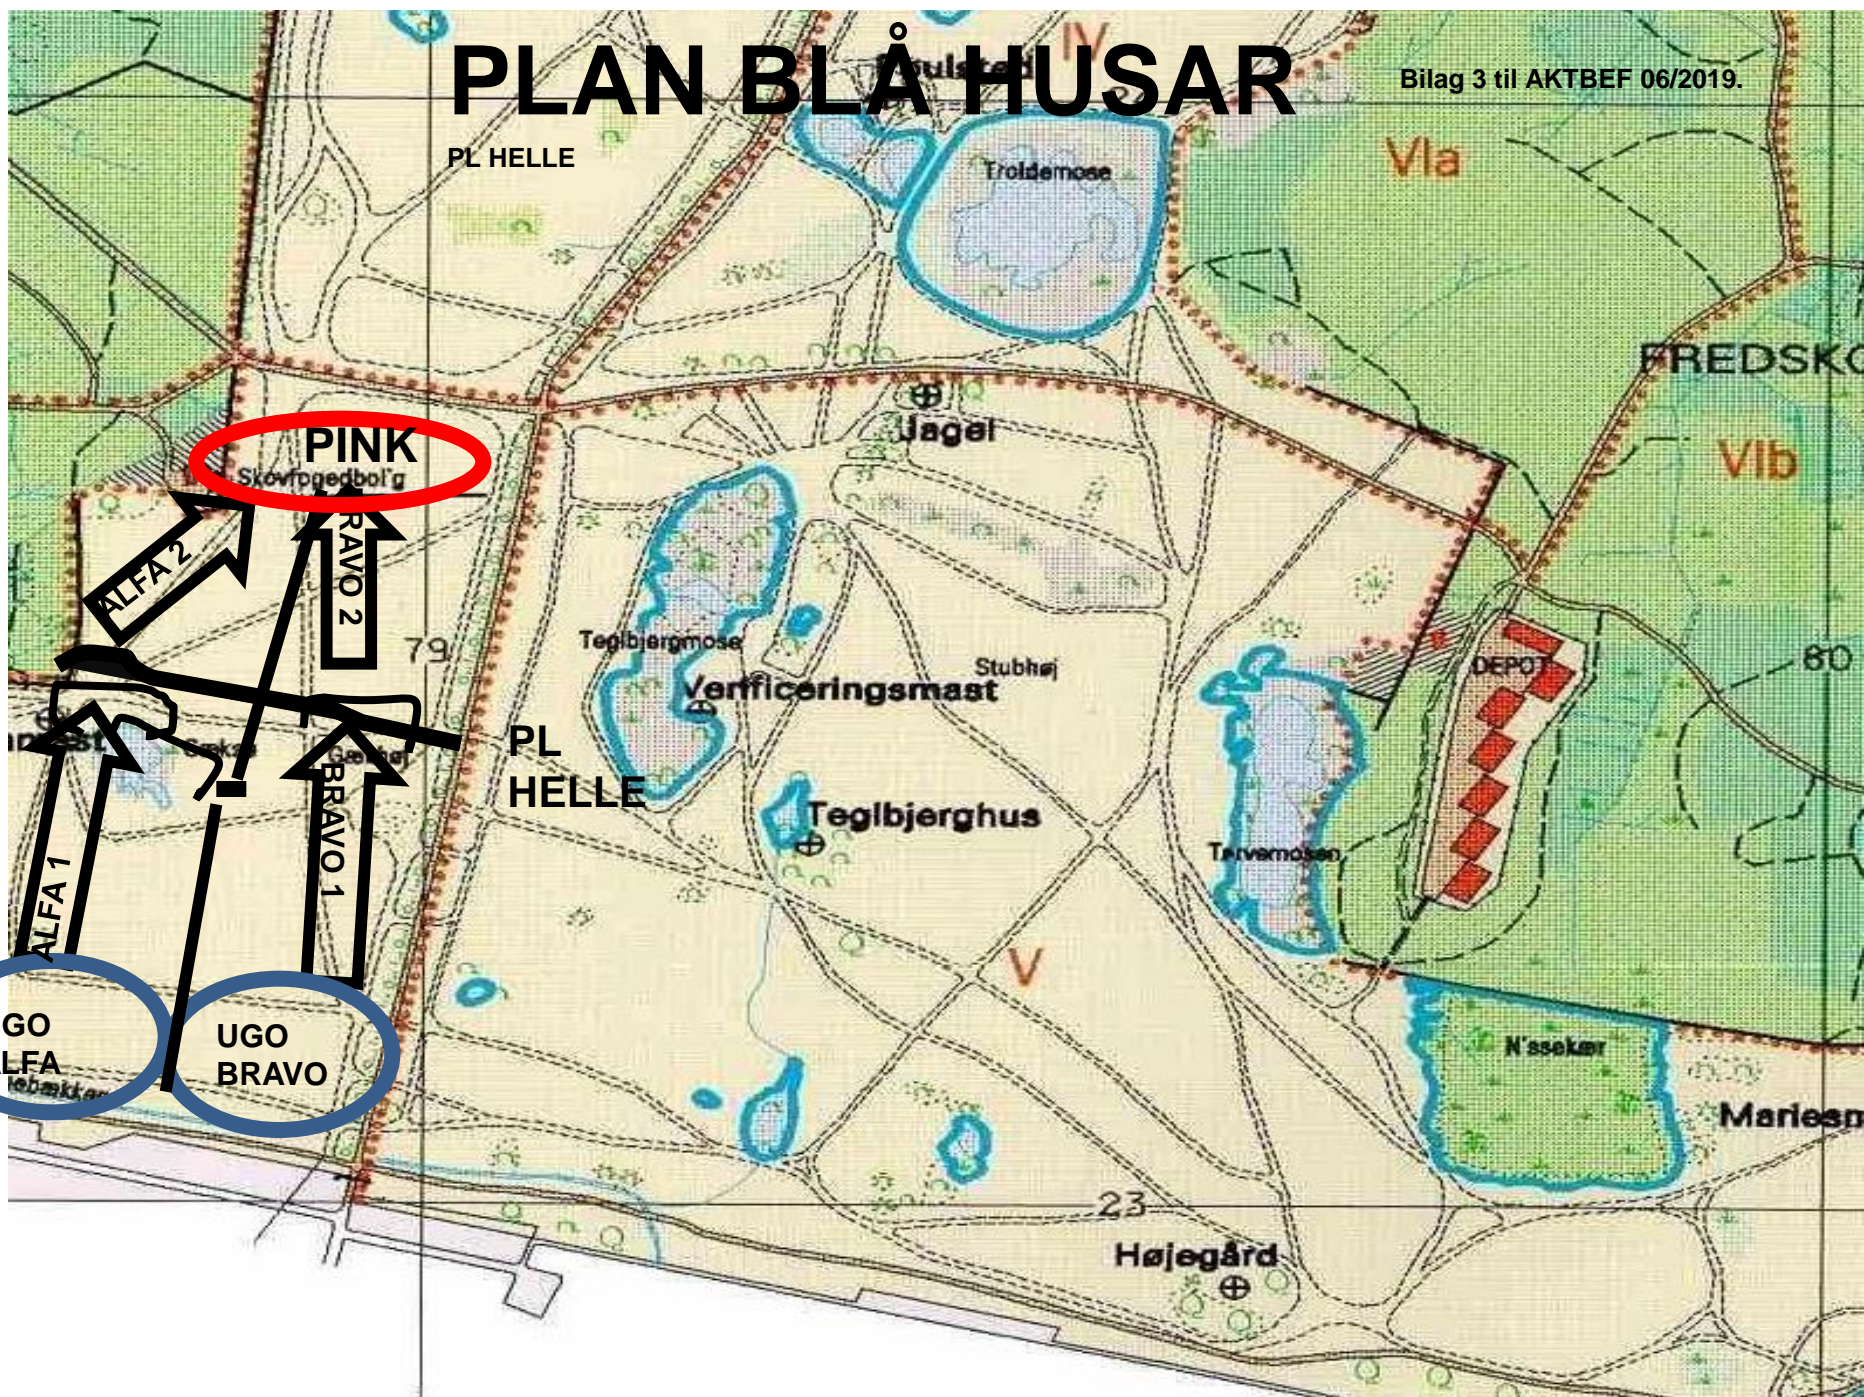

FREDSKO

Vla

Jægel

Troldmose

IV

MOMENTPLAN 1

| | ØVELSESSTYRKE | MARKERINGSSTYRKE |
|---|--|--|
| 1 | SPJGRP ALFA iværksætter p.o. OPK fra UGO A mod MÅL PINK. GRP erkendes og beskydes ved PL HELLE. GRP gør holdt og optager ildkampen, melder føling, føling og viger ud mod S. SITREP til 65 | M/41 erkender FJ OPK om GÆKSØ og åbner ild. |
| 2 | SPJGRP BRAVO iværksætter p.o OPK fra UGO B mod MÅL PINK. GRP erkendes og beskydes ved PL HELLE. GRP gør holdt og optager ildkampen, melder føling, føling og viger ud mod S. SITREP til 65 | M/24 erkender FJ OPK om GÆKHØJ og åbner ild. |
| 3 | KVG iværksættes fra UGO A&B og angriber ad AKSE A1 og B1 indledningsvis frem til PL HELLE. KVG afgiver 1 stk. kaliber, skifter stilling og afgiver endnu 1 stk. kaliber. PMV/PIR følger et godt stykke bag KVG og går ikke i stilling. | Fortsætter beskydningen af erkendte FJ. M/41 og M/24 skifter stilling. |
| 4 | BLÅ styrke forbereder samlet angreb og iværksætter ART imod MÅL PINK | BLÅ styrkes ART (Ildmarkering) o. MÅL PINK. |